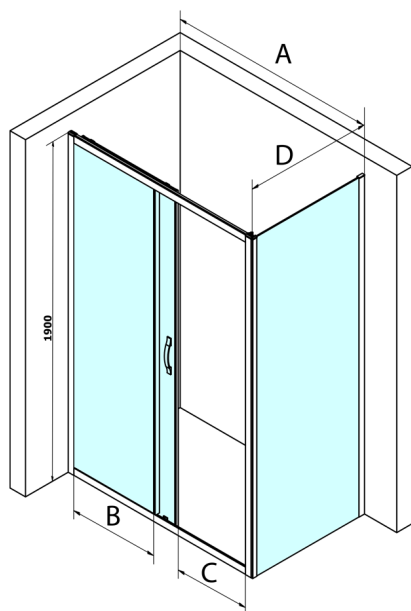

Karta techniczna