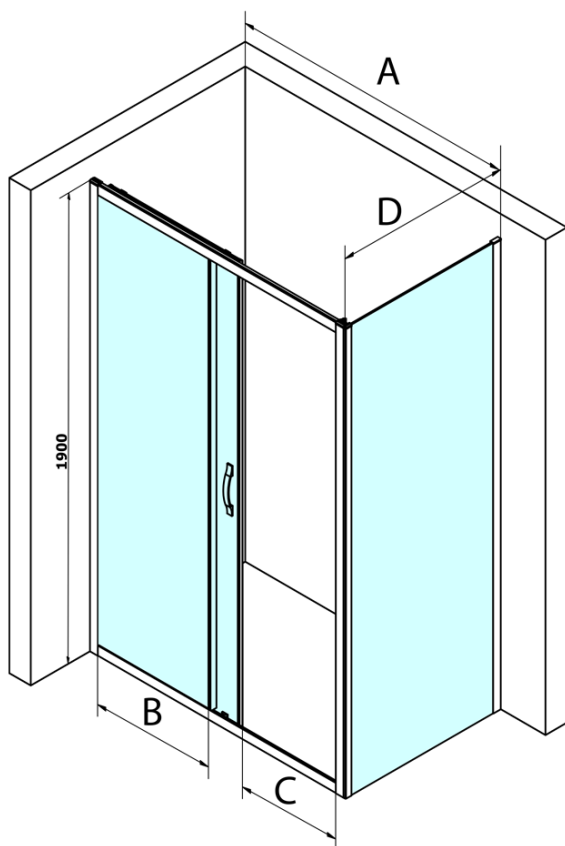

Karta techniczna