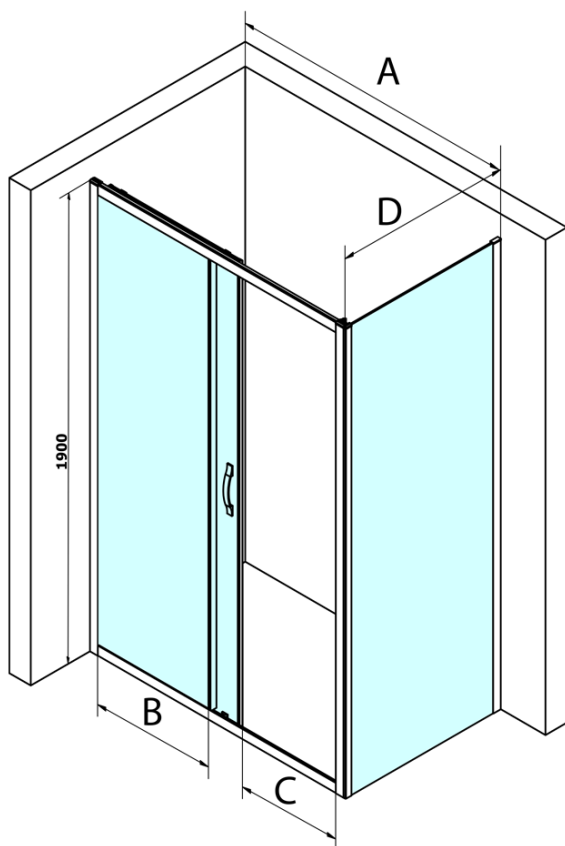

SIGMA SIMPLY kabina prysznicowa 1200x900mm, L/P, Brick szkło

Kod: GS4212GS4390

Podstawowe informacje

Marka: Gelco
Seria: SIGMA SIMPLY

Rozmiary

Szerokość: 1200 mm
Wysokość: 1900 mm
Głębokość: 900 mm

Właściwości

Kolor profilu: Chrom - Aluminium polerowane
Kształt: Kabiny prysznicowe prostokątne
Typ otwierania: Przesuwne
Kierunek otwierania: Uniwersalne
Szerokość wejścia: 485 mm
Rodzaj szkła: Szkło Brick
Wykończenie szkła: Coated glass
Grubość szkła: 6 mm
Właściwości: Z profilami
Waga / szt.: 74.0 kg
Opakowanie: 2 szt.
Gwarancja: 3 lata

Części zamienne

SIGMA Dolna rolka wypinana (Kod: SIGMA/DOWN)

SIGMA Rolki górne (Kod: SIGMA/UP)

Karta techniczna

MODEL	A	B	C
GS1110	980-1020	430	400
GS1111	1080-1120	480	435
GS1112	1180-1220	530	485
GS1113	1280-1320	580	535
GS1114	1380-1420	630	585
GS4210	980-1020	430	400
GS4211	1080-1120	480	435
GS4212	1180-1220	530	485
GS4213	1280-1320	580	535
GS4214	1380-1420	630	585