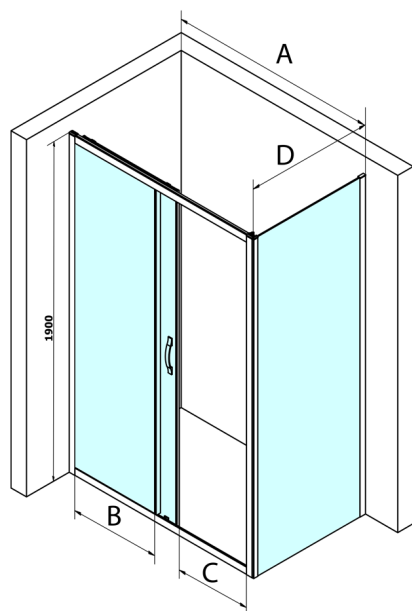

SIGMA SIMPLY kabina prysznicowa 1200x900mm, L/P, Brick szkło

Kod: GS4212GS4390

Rozmiary

Szerokość: 1200 mm

Wysokość: 1900 mm

Głębokość: 900 mm

Właściwości

Gwarancja: 3 lata

Karta techniczna

MODEL	A	B	C
GS1110	980-1020	430	400
GS1111	1080-1120	480	435
GS1112	1180-1220	530	485
GS1113	1280-1320	580	535
GS1114	1380-1420	630	585
GS4210	980-1020	430	400
GS4211	1080-1120	480	435
GS4212	1180-1220	530	485
GS4213	1280-1320	580	535
GS4214	1380-1420	630	585