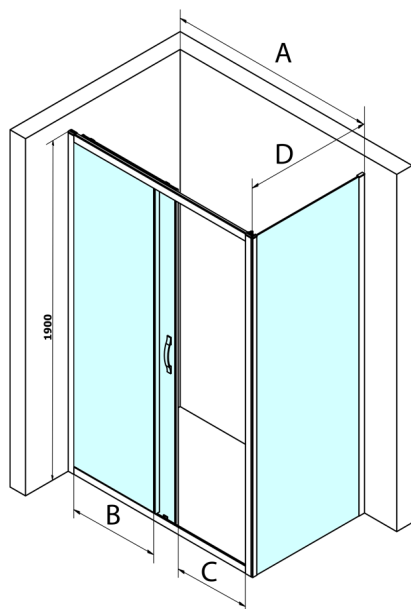

SIGMA SIMPLY kabina prysznicowa 1200x750mm, L/P, szkło Brick

Kod: GS4212GS4375

Rozmiary

Szerokość: 1200 mm
Wysokość: 1900 mm
Głębokość: 750 mm

Właściwości

Gwarancja: 3 lata

Karta techniczna

MODEL	A	B	C
GS1110	980-1020	430	400
GS1111	1080-1120	480	435
GS1112	1180-1220	530	485
GS1113	1280-1320	580	535
GS1114	1380-1420	630	585
GS4210	980-1020	430	400
GS4211	1080-1120	480	435
GS4212	1180-1220	530	485
GS4213	1280-1320	580	535
GS4214	1380-1420	630	585

MODEL	D
GS3170	680-700
GS3175	730-750
GS3180	780-800
GS3190	880-900
GS3110	980-1000
GS4370	680-700
GS4375	730-750
GS4380	780-800
GS4390	880-900
GS4310	980-1000