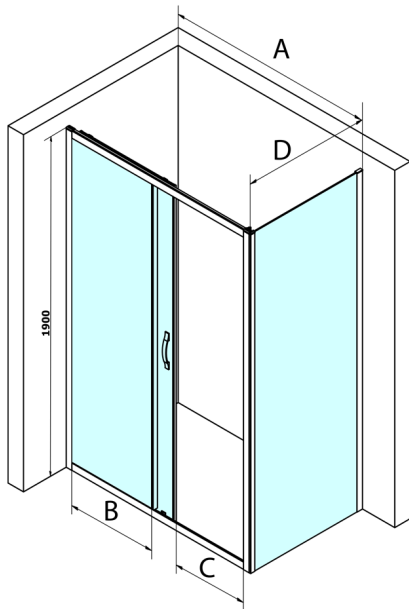

SIGMA SIMPLY kabina prysznicowa 1100x1000mm, L/P, szkło Brick

Kod: GS4211GS4310

Rozmiary

Szerokość: 1100 mm
 Wysokość: 1900 mm
 Głębokość: 1000 mm

Właściwości

Gwarancja: 3 lata

Karta techniczna

MODEL	A	B	C
GS1110	980-1020	430	400
GS1111	1080-1120	480	435
GS1112	1180-1220	530	485
GS1113	1280-1320	580	535
GS1114	1380-1420	630	585
GS4210	980-1020	430	400
GS4211	1080-1120	480	435
GS4212	1180-1220	530	485
GS4213	1280-1320	580	535
GS4214	1380-1420	630	585

MODEL	D
GS3170	680-700
GS3175	730-750
GS3180	780-800
GS3190	880-900
GS3110	980-1000
GS4370	680-700
GS4375	730-750
GS4380	780-800
GS4390	880-900
GS4310	980-1000