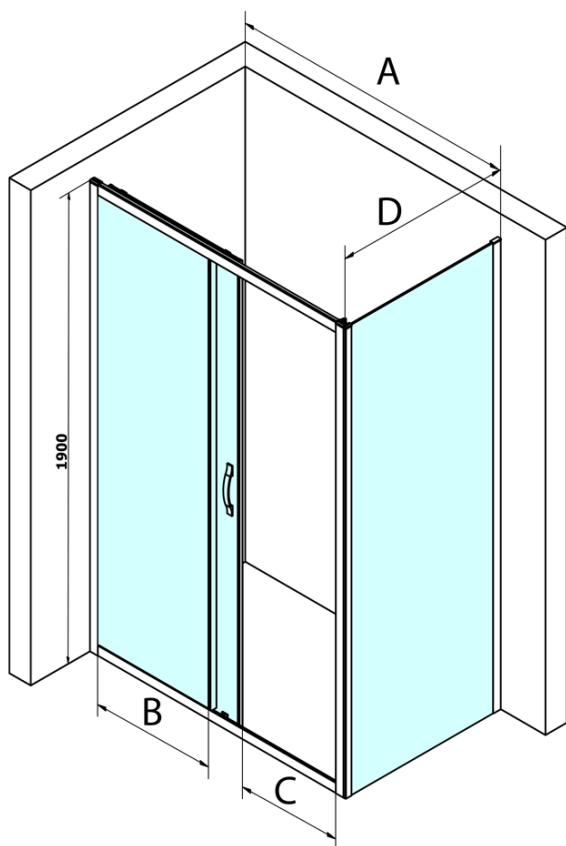

SIGMA SIMPLY kabina prysznicowa 1100x900mm, L/P, szkło Brick

Kod: GS4211GS4390

Podstawowe informacje

Marka: Gelco
Seria: SIGMA SIMPLY

Rozmiary

Szerokość: 1100 mm
Wysokość: 1900 mm
Głębokość: 900 mm

Właściwości

Kolor profilu: Chrom - Aluminium polerowane
Kształt: Kabiny prysznicowe prostokątne
Typ otwierania: Przesuwne
Kierunek otwierania: Uniwersalne
Szerokość wejścia: 435 mm
Rodzaj szkła: Szkło Brick
Wykończenie szkła: Coated glass
Grubość szkła: 6 mm
Właściwości: Z profilami
Waga / szt.: 71.0 kg
Opakowanie: 2 szt.
Gwarancja: 3 lata

Części zamienne

SIGMA Dolna rolka wypinana (Kod: SIGMA/DOWN)

SIGMA Rolki górne (Kod: SIGMA/UP)

Karta techniczna

MODEL	A	B	C
GS1110	980-1020	430	400
GS1111	1080-1120	480	435
GS1112	1180-1220	530	485
GS1113	1280-1320	580	535
GS1114	1380-1420	630	585
GS4210	980-1020	430	400
GS4211	1080-1120	480	435
GS4212	1180-1220	530	485
GS4213	1280-1320	580	535
GS4214	1380-1420	630	585