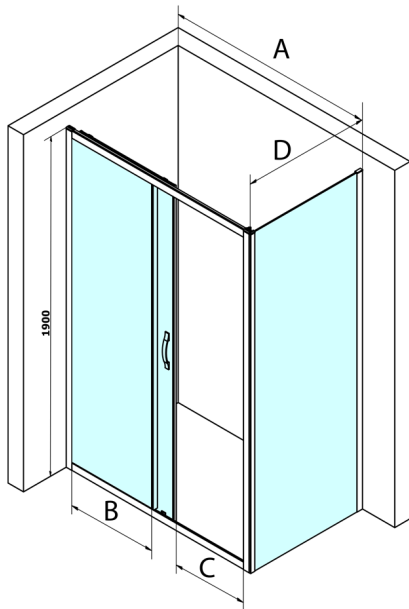

SIGMA SIMPLY kabina prysznicowa 1100x900mm, L/P, szkło Brick

Kod: GS4211GS4390

Rozmiary

Szerokość: 1100 mm
 Wysokość: 1900 mm
 Głębokość: 900 mm

Właściwości

Gwarancja: 3 lata

Karta techniczna

MODEL	A	B	C
GS1110	980-1020	430	400
GS1111	1080-1120	480	435
GS1112	1180-1220	530	485
GS1113	1280-1320	580	535
GS1114	1380-1420	630	585
GS4210	980-1020	430	400
GS4211	1080-1120	480	435
GS4212	1180-1220	530	485
GS4213	1280-1320	580	535
GS4214	1380-1420	630	585

MODEL	D
GS3170	680-700
GS3175	730-750
GS3180	780-800
GS3190	880-900
GS3110	980-1000
GS4370	680-700
GS4375	730-750
GS4380	780-800
GS4390	880-900
GS4310	980-1000