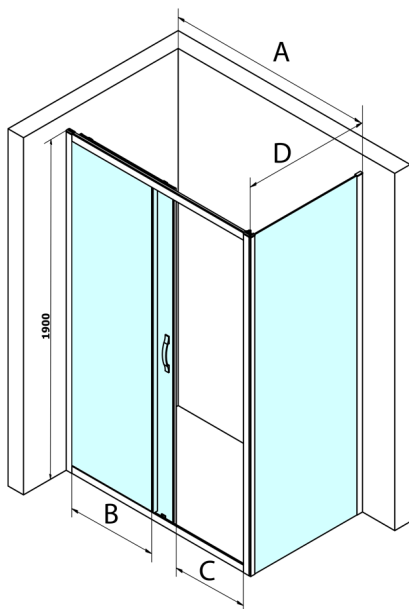

SIGMA SIMPLY kabina prysznicowa 1100x800mm, L/P, szkło Brick

Kod: GS4211GS4380

Rozmiary

Szerokość: 1100 mm
 Wysokość: 1900 mm
 Głębokość: 800 mm

Właściwości

Gwarancja: 3 lata

Karta techniczna

MODEL	A	B	C
GS1110	980-1020	430	400
GS1111	1080-1120	480	435
GS1112	1180-1220	530	485
GS1113	1280-1320	580	535
GS1114	1380-1420	630	585
GS4210	980-1020	430	400
GS4211	1080-1120	480	435
GS4212	1180-1220	530	485
GS4213	1280-1320	580	535
GS4214	1380-1420	630	585

MODEL	D
GS3170	680-700
GS3175	730-750
GS3180	780-800
GS3190	880-900
GS3110	980-1000
GS4370	680-700
GS4375	730-750
GS4380	780-800
GS4390	880-900
GS4310	980-1000