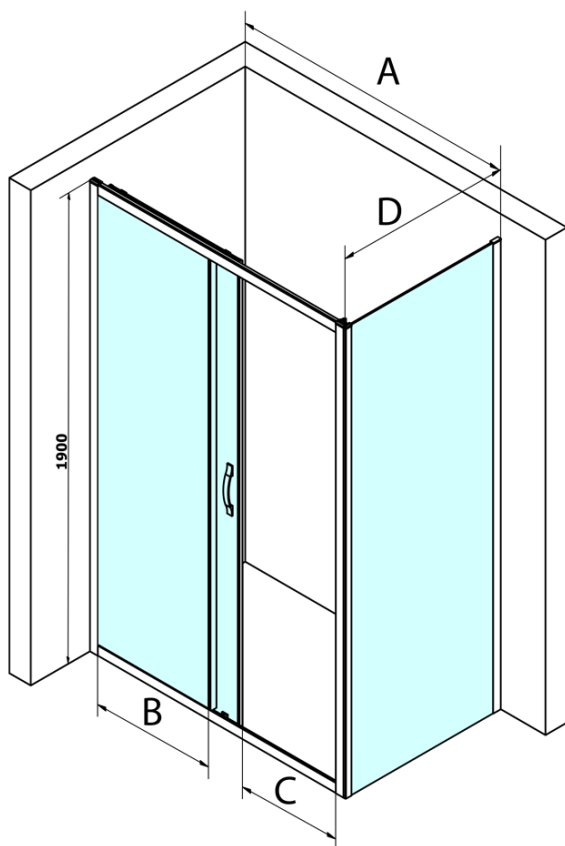

SIGMA SIMPLY kabina prysznicowa 1100x750mm, L/P, szkło Brick

Kod: GS4211GS4375

Podstawowe informacje

Marka: Gelco
Seria: SIGMA SIMPLY

Rozmiary

Szerokość: 1100 mm
Wysokość: 1900 mm
Głębokość: 750 mm

Właściwości

Kolor profilu: Chrom - Aluminium polerowane
Kształt: Kabiny prysznicowe prostokątne
Typ otwierania: Przesuwne
Kierunek otwierania: Uniwersalne
Szerokość wejścia: 435 mm
Rodzaj szkła: Szkło Brick
Wykończenie szkła: Coated glass
Grubość szkła: 6 mm
Właściwości: Z profilami
Waga / szt.: 66.5 kg
Opakowanie: 2 szt.
Gwarancja: 3 lata

Części zamienne

SIGMA Dolna rolka wypinana (Kod: SIGMA/DOWN)

SIGMA Rolki górne (Kod: SIGMA/UP)

Karta techniczna

MODEL	A	B	C
GS1110	980-1020	430	400
GS1111	1080-1120	480	435
GS1112	1180-1220	530	485
GS1113	1280-1320	580	535
GS1114	1380-1420	630	585
GS4210	980-1020	430	400
GS4211	1080-1120	480	435
GS4212	1180-1220	530	485
GS4213	1280-1320	580	535
GS4214	1380-1420	630	585