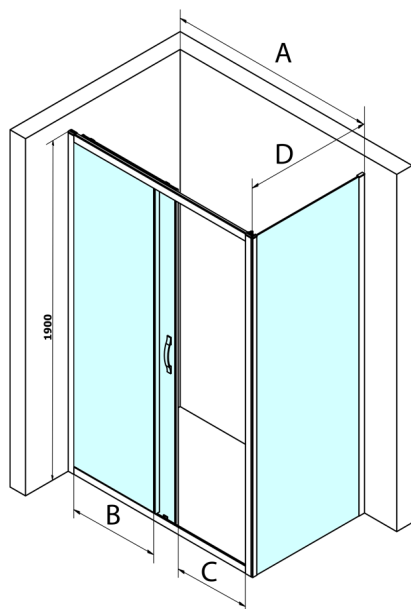

SIGMA SIMPLY kabina prysznicowa 1100x750mm, L/P, szkło Brick

Kod: GS4211GS4375

Rozmiary

Szerokość: 1100 mm
Wysokość: 1900 mm
Głębokość: 750 mm

Właściwości

Gwarancja: 3 lata

Karta techniczna

MODEL	A	B	C
GS1110	980-1020	430	400
GS1111	1080-1120	480	435
GS1112	1180-1220	530	485
GS1113	1280-1320	580	535
GS1114	1380-1420	630	585
GS4210	980-1020	430	400
GS4211	1080-1120	480	435
GS4212	1180-1220	530	485
GS4213	1280-1320	580	535
GS4214	1380-1420	630	585

MODEL	D
GS3170	680-700
GS3175	730-750
GS3180	780-800
GS3190	880-900
GS3110	980-1000
GS4370	680-700
GS4375	730-750
GS4380	780-800
GS4390	880-900
GS4310	980-1000