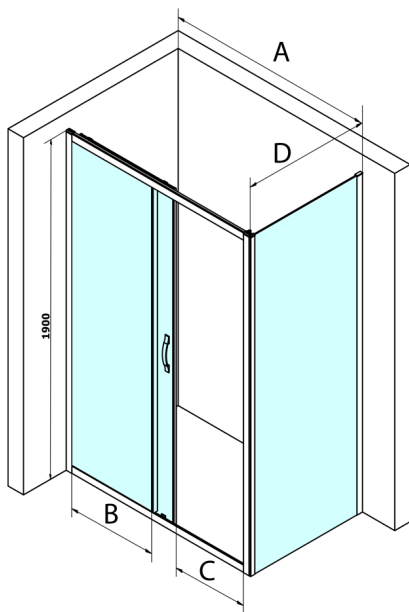

SIGMA SIMPLY kabina prysznicowa 1000x900mm, L/P, szkło Brick

Kod: GS4210GS4390

Rozmiary

Szerokość: 1000 mm

Wysokość: 1900 mm

Głębokość: 900 mm

Właściwości

Gwarancja: 3 lata

Karta techniczna

MODEL	A	B	C
GS1110	980-1020	430	400
GS1111	1080-1120	480	435
GS1112	1180-1220	530	485
GS1113	1280-1320	580	535
GS1114	1380-1420	630	585
GS4210	980-1020	430	400
GS4211	1080-1120	480	435
GS4212	1180-1220	530	485
GS4213	1280-1320	580	535
GS4214	1380-1420	630	585