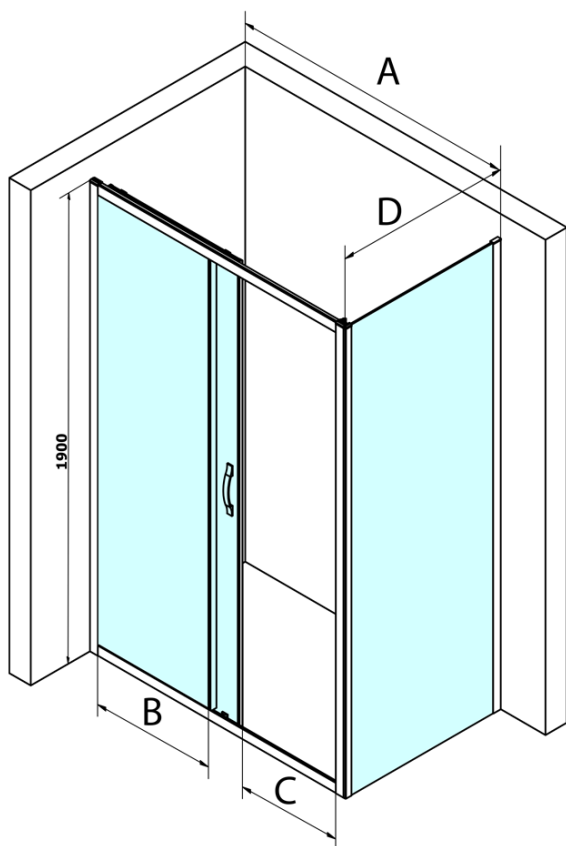

Karta techniczna