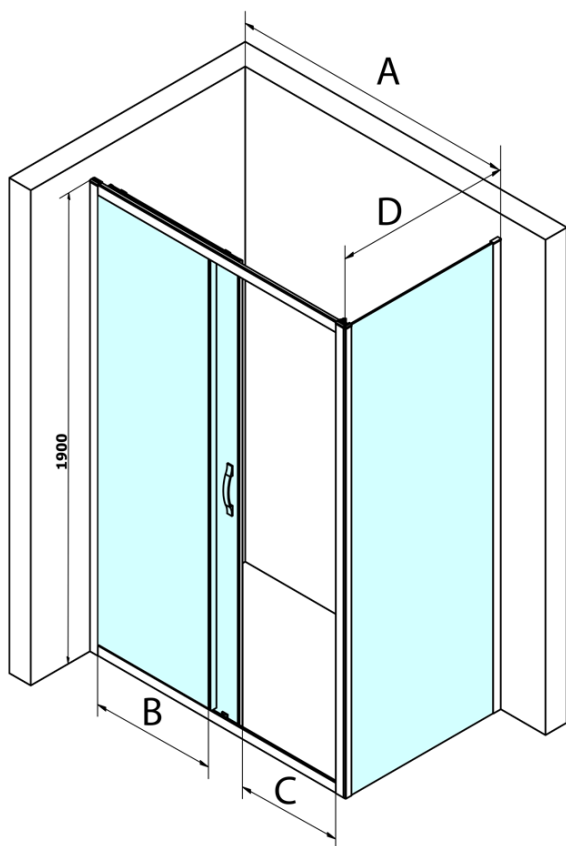

SIGMA SIMPLY kabina prysznicowa 1000x700mm, L/P, szkło Brick

Kod: GS4210GS4370

Podstawowe informacje

Marka: Gelco
Seria: SIGMA SIMPLY

Rozmiary

Szerokość: 1000 mm
Wysokość: 1900 mm
Głębokość: 700 mm

Właściwości

Kolor profilu: Chrom - Aluminium polerowane
Kształt: Kabiny prysznicowe prostokątne
Typ otwierania: Przesuwne
Kierunek otwierania: Uniwersalne
Szerokość wejścia: 400 mm
Rodzaj szkła: Szkło Brick
Wykończenie szkła: Coated glass
Grubość szkła: 6 mm
Właściwości: Z profilami
Waga / szt.: 62.0 kg
Opakowanie: 2 szt.
Gwarancja: 3 lata

Części zamienne

SIGMA Dolna rolka wypinana (Kod: SIGMA/DOWN)

SIGMA Rolki górne (Kod: SIGMA/UP)

Karta techniczna

MODEL	A	B	C
GS1110	980-1020	430	400
GS1111	1080-1120	480	435
GS1112	1180-1220	530	485
GS1113	1280-1320	580	535
GS1114	1380-1420	630	585
GS4210	980-1020	430	400
GS4211	1080-1120	480	435
GS4212	1180-1220	530	485
GS4213	1280-1320	580	535
GS4214	1380-1420	630	585