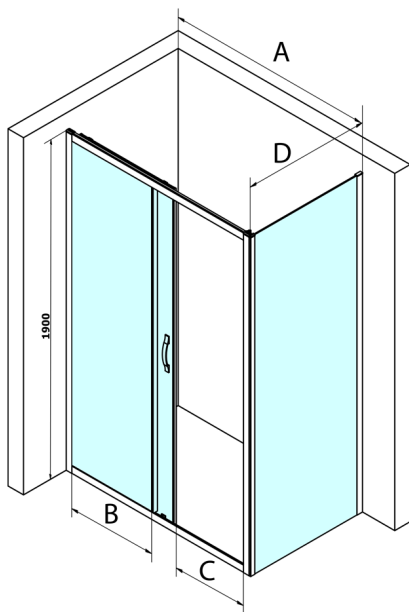

SIGMA SIMPLY kabina prysznicowa 1000x700mm, L/P, szkło Brick

Kod: GS4210GS4370

Rozmiary

Szerokość: 1000 mm

Wysokość: 1900 mm

Głębokość: 700 mm

Właściwości

Gwarancja: 3 lata

Karta techniczna

MODEL	A	B	C
GS1110	980-1020	430	400
GS1111	1080-1120	480	435
GS1112	1180-1220	530	485
GS1113	1280-1320	580	535
GS1114	1380-1420	630	585
GS4210	980-1020	430	400
GS4211	1080-1120	480	435
GS4212	1180-1220	530	485
GS4213	1280-1320	580	535
GS4214	1380-1420	630	585