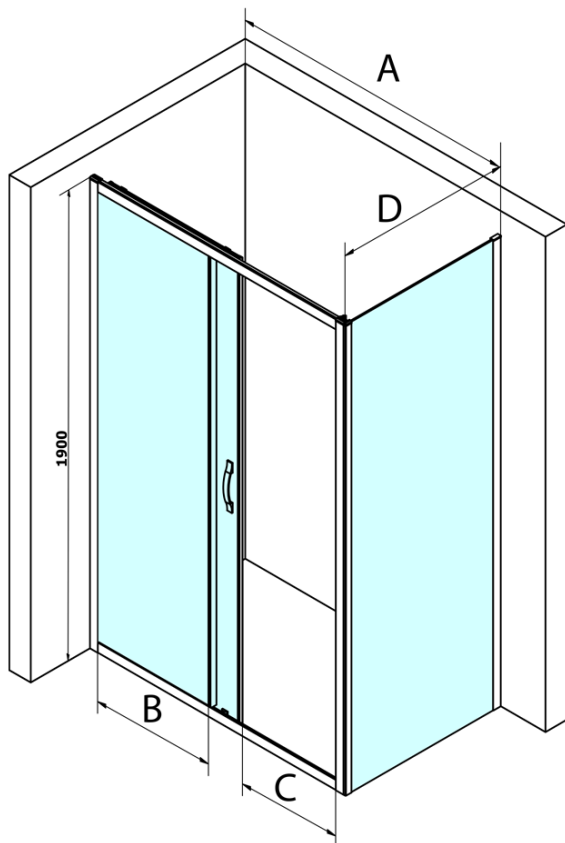

SIGMA SIMPLY kabina prysznicowa 1400x1000mm, L/P, szkło czyste

Kod: GS1114GS3110

Podstawowe informacje

Marka: Gelco
Seria: SIGMA SIMPLY

Rozmiary

Szerokość: 1400 mm
Wysokość: 1900 mm
Głębokość: 1000 mm

Właściwości

Kolor profilu: Chrom - Aluminium polerowane
Kształt: Kabiny prysznicowe prostokątne
Typ otwierania: Przesuwne
Kierunek otwierania: Uniwersalne
Szerokość wejścia: 585 mm
Rodzaj szkła: Szkło czyste
Wykończenie szkła: Coated glass
Grubość szkła: 6 mm
Właściwości: Z profilami
Waga / szt.: 83.0 kg
Opakowanie: 2 szt.
Gwarancja: 3 lata

**SIGMA SIMPLY kabina prysznicowa 1400x1000mm, L/P,
szkło czyste**

Karta techniczna

MODEL	A	B	C
GS1110	980-1020	430	400
GS1111	1080-1120	480	435
GS1112	1180-1220	530	485
GS1113	1280-1320	580	535
GS1114	1380-1420	630	585
GS4210	980-1020	430	400
GS4211	1080-1120	480	435
GS4212	1180-1220	530	485
GS4213	1280-1320	580	535
GS4214	1380-1420	630	585