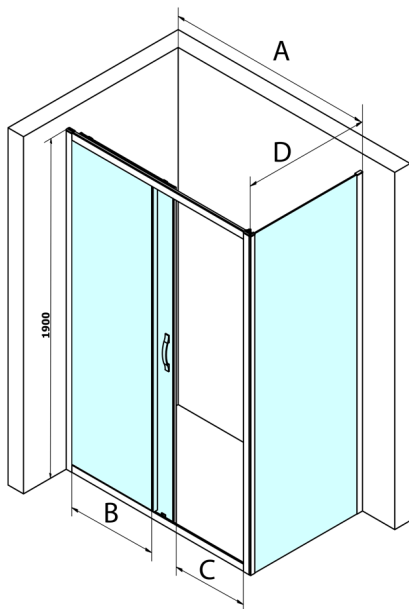

SIGMA SIMPLY kabina prysznicowa 1400x1000mm, L/P, szkło czyste

Kod: GS1114GS3110

Rozmiary

Szerokość: 1400 mm

Wysokość: 1900 mm

Głębokość: 1000 mm

Właściwości

Gwarancja: 3 lata

Karta techniczna

MODEL	A	B	C
GS1110	980-1020	430	400
GS1111	1080-1120	480	435
GS1112	1180-1220	530	485
GS1113	1280-1320	580	535
GS1114	1380-1420	630	585
GS4210	980-1020	430	400
GS4211	1080-1120	480	435
GS4212	1180-1220	530	485
GS4213	1280-1320	580	535
GS4214	1380-1420	630	585