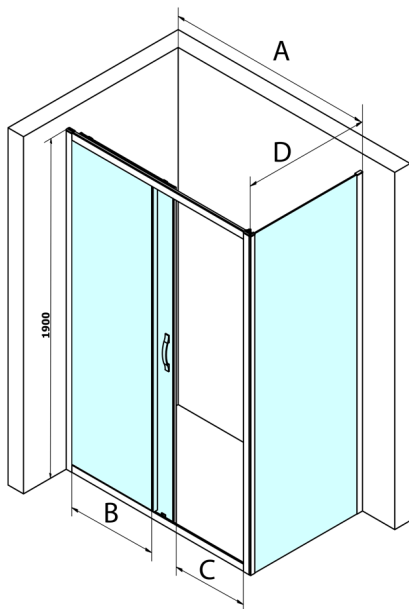

SIGMA SIMPLY kabina prysznicowa 1400x900mm, L/P, szkło czyste

Kod: GS1114GS3190

Rozmiary

Szerokość: 1400 mm

Wysokość: 1900 mm

Głębokość: 900 mm

Właściwości

Gwarancja: 3 lata

Karta techniczna

MODEL	A	B	C
GS1110	980-1020	430	400
GS1111	1080-1120	480	435
GS1112	1180-1220	530	485
GS1113	1280-1320	580	535
GS1114	1380-1420	630	585
GS4210	980-1020	430	400
GS4211	1080-1120	480	435
GS4212	1180-1220	530	485
GS4213	1280-1320	580	535
GS4214	1380-1420	630	585