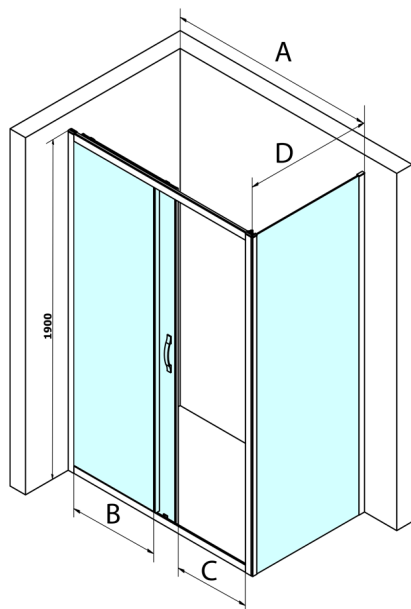

SIGMA SIMPLY kabina prysznicowa 1400x800mm, L/P, szkło czyste

Kod: GS1114GS3180

Rozmiary

Szerokość: 1400 mm

Wysokość: 1900 mm

Głębokość: 800 mm

Właściwości

Gwarancja: 3 lata

Karta techniczna

MODEL	A	B	C
GS1110	980-1020	430	400
GS1111	1080-1120	480	435
GS1112	1180-1220	530	485
GS1113	1280-1320	580	535
GS1114	1380-1420	630	585
GS4210	980-1020	430	400
GS4211	1080-1120	480	435
GS4212	1180-1220	530	485
GS4213	1280-1320	580	535
GS4214	1380-1420	630	585