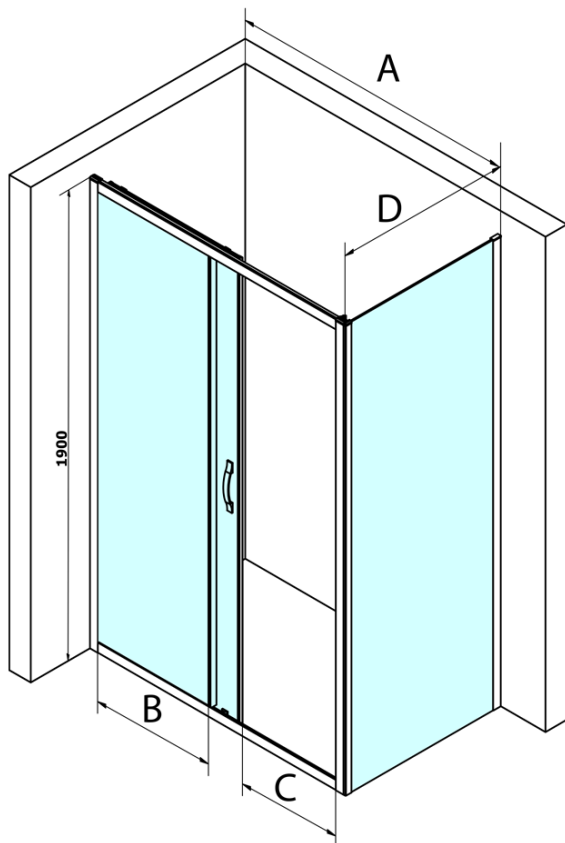

SIGMA SIMPLY kabina prysznicowa 1400x700mm, L/P, szkło czyste

Kod: GS1114GS3170

Podstawowe informacje

Marka: Gelco
Seria: SIGMA SIMPLY

Rozmiary

Szerokość: 1400 mm
Wysokość: 1900 mm
Głębokość: 700 mm

Właściwości

Kolor profilu: Chrom - Aluminium polerowane
Kształt: Kabiny prysznicowe prostokątne
Typ otwierania: Przesuwne
Kierunek otwierania: Uniwersalne
Szerokość wejścia: 585 mm
Rodzaj szkła: Szkło czyste
Wykończenie szkła: Coated glass
Grubość szkła: 6 mm
Właściwości: Z profilami
Waga / szt.: 73.0 kg
Opakowanie: 2 szt.
Gwarancja: 3 lata

**SIGMA SIMPLY kabina prysznicowa 1400x700mm, L/P,
szkło czyste**

Karta techniczna

MODEL	A	B	C
GS1110	980-1020	430	400
GS1111	1080-1120	480	435
GS1112	1180-1220	530	485
GS1113	1280-1320	580	535
GS1114	1380-1420	630	585
GS4210	980-1020	430	400
GS4211	1080-1120	480	435
GS4212	1180-1220	530	485
GS4213	1280-1320	580	535
GS4214	1380-1420	630	585