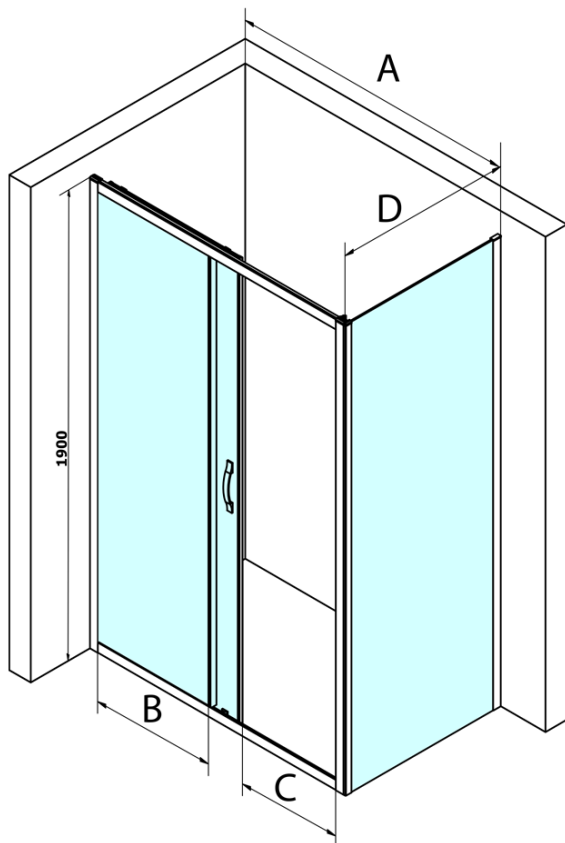

Karta techniczna