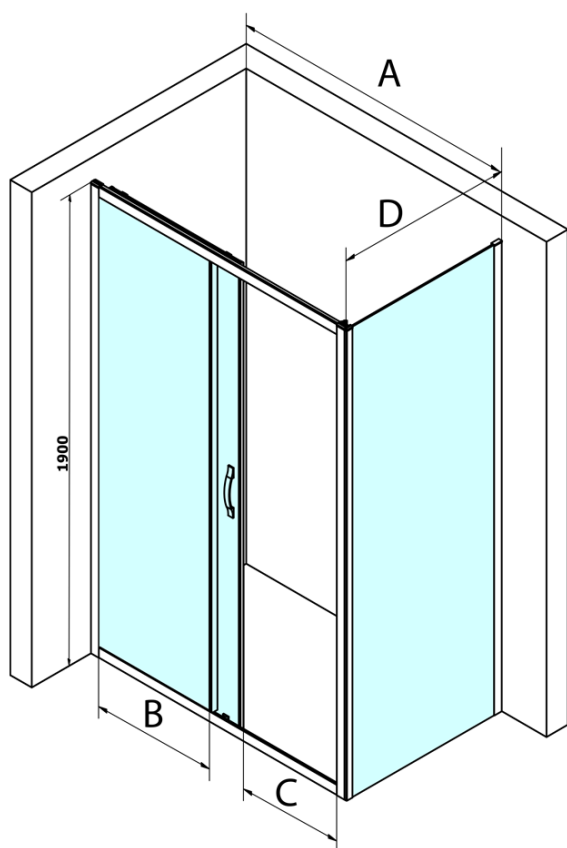

Karta techniczna