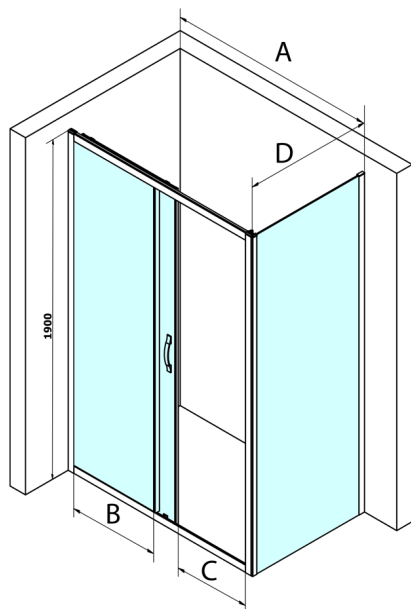

Karta techniczna