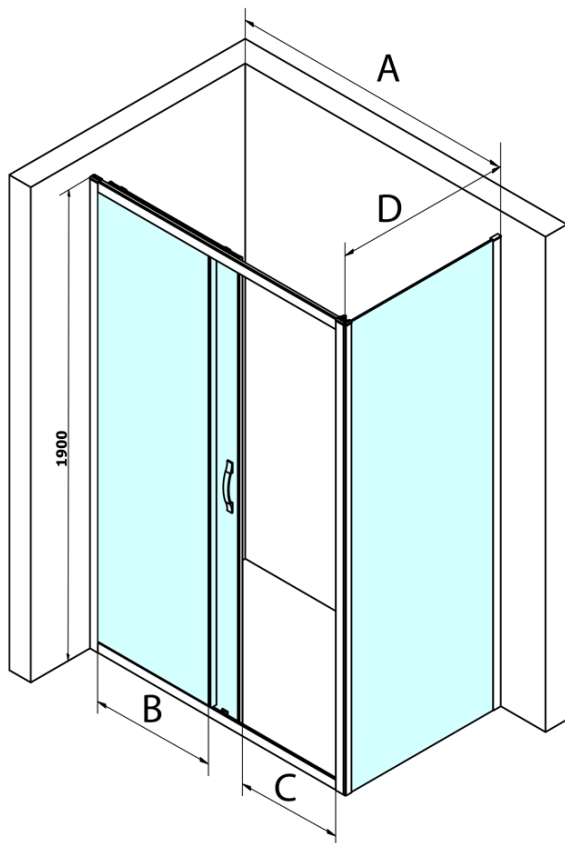

SIGMA SIMPLY kabina prysznicowa 1300x800mm, L/P, szkło czyste

Kod: GS1113GS3180

Podstawowe informacje

Marka: Gelco
Seria: SIGMA SIMPLY

Rozmiary

Szerokość: 1300 mm
Wysokość: 1900 mm
Głębokość: 800 mm

Właściwości

Kolor profilu: Chrom - Aluminium polerowane
Kształt: Kabiny prysznicowe prostokątne
Typ otwierania: Przesuwne
Kierunek otwierania: Uniwersalne
Szerokość wejścia: 535 mm
Rodzaj szkła: Szkło czyste
Wykończenie szkła: Coated glass
Grubość szkła: 6 mm
Właściwości: Z profilami
Waga / szt.: 74.0 kg
Opakowanie: 2 szt.
Gwarancja: 3 lata

Części zamienne

SIGMA Rolki górne (Kod: SIGMA/UP)

**SIGMA SIMPLY kabina prysznicowa 1300x800mm, L/P,
szkło czyste**

Karta techniczna

MODEL	A	B	C
GS1110	980-1020	430	400
GS1111	1080-1120	480	435
GS1112	1180-1220	530	485
GS1113	1280-1320	580	535
GS1114	1380-1420	630	585
GS4210	980-1020	430	400
GS4211	1080-1120	480	435
GS4212	1180-1220	530	485
GS4213	1280-1320	580	535
GS4214	1380-1420	630	585