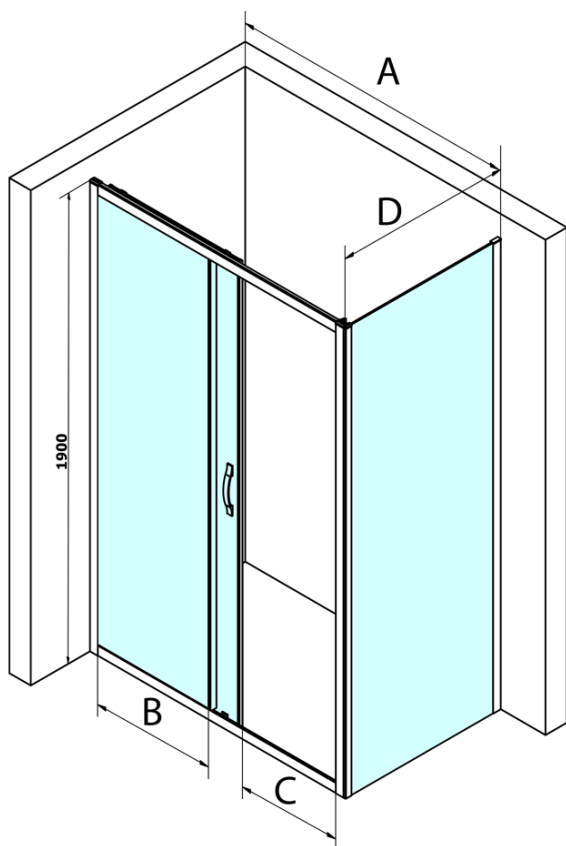

SIGMA SIMPLY kabina prysznicowa 1300x800mm, L/P, szkło czyste

Kod: GS1113GS3180

Podstawowe informacje

Marka: Gelco
Seria: SIGMA SIMPLY

Rozmiary

Szerokość: 1300 mm
Wysokość: 1900 mm
Głębokość: 800 mm

Właściwości

Kolor profilu: Chrom - Aluminium polerowane
Kształt: Kabiny prysznicowe prostokątne
Typ otwierania: Przesuwne
Kierunek otwierania: Uniwersalne
Szerokość wejścia: 535 mm
Rodzaj szkła: Szkło czyste
Wykończenie szkła: Coated glass
Grubość szkła: 6 mm
Właściwości: Z profilami
Waga / szt.: 74.0 kg
Opakowanie: 2 szt.
Gwarancja: 3 lata

Części zamienne

SIGMA Rolki górne (Kod: SIGMA/UP)

**SIGMA SIMPLY kabina prysznicowa 1300x800mm, L/P,
szkło czyste**

Karta techniczna

MODEL	A	B	C
GS1110	980-1020	430	400
GS1111	1080-1120	480	435
GS1112	1180-1220	530	485
GS1113	1280-1320	580	535
GS1114	1380-1420	630	585
GS4210	980-1020	430	400
GS4211	1080-1120	480	435
GS4212	1180-1220	530	485
GS4213	1280-1320	580	535
GS4214	1380-1420	630	585