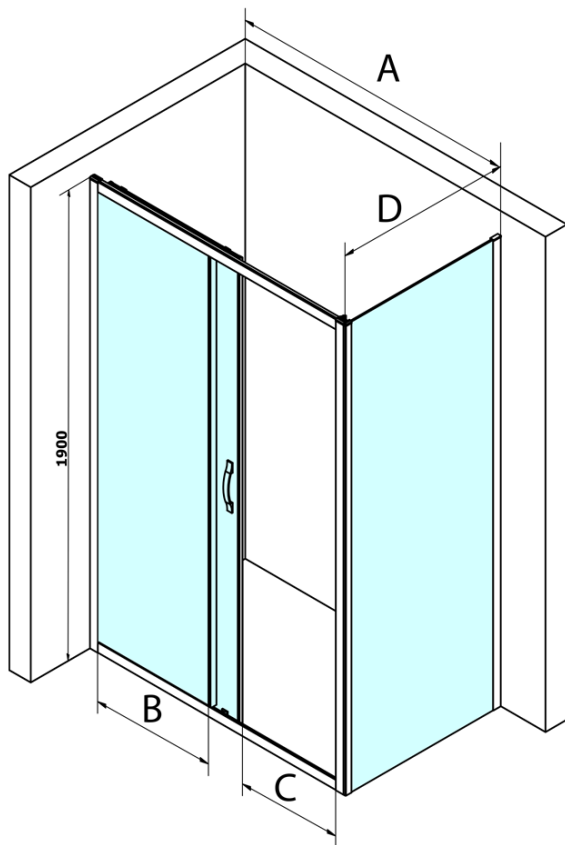

## Rozmiary

Szerokość: 1300 mm  
Wysokość: 1900 mm  
Głębokość: 800 mm

## Właściwości

Kolor profilu: Chrom - Aluminium polerowane  
Kształt: Kabiny prysznicowe prostokątne  
Typ otwierania: Przesuwne  
Kierunek otwierania: Uniwersalne  
Szerokość wejścia: 535 mm  
Rodzaj szkła: Szkło czyste  
Wykończenie szkła: Coated glass  
Grubość szkła: 6 mm  
Właściwości: Z profilami  
Waga / szt.: 74.0 kg  
Opakowanie: 2 szt.  
Gwarancja: 3 lata

## Części zamienne

SIGMA Rolki górne (Kod: SIGMA/UP)

**SIGMA SIMPLY kabina prysznicowa 1300x800mm, L/P,  
szkło czyste**

**Karta techniczna**

MODEL	A	B	C
GS1110	980-1020	430	400
GS1111	1080-1120	480	435
GS1112	1180-1220	530	485
GS1113	1280-1320	580	535
GS1114	1380-1420	630	585
GS4210	980-1020	430	400
GS4211	1080-1120	480	435
GS4212	1180-1220	530	485
GS4213	1280-1320	580	535
GS4214	1380-1420	630	585