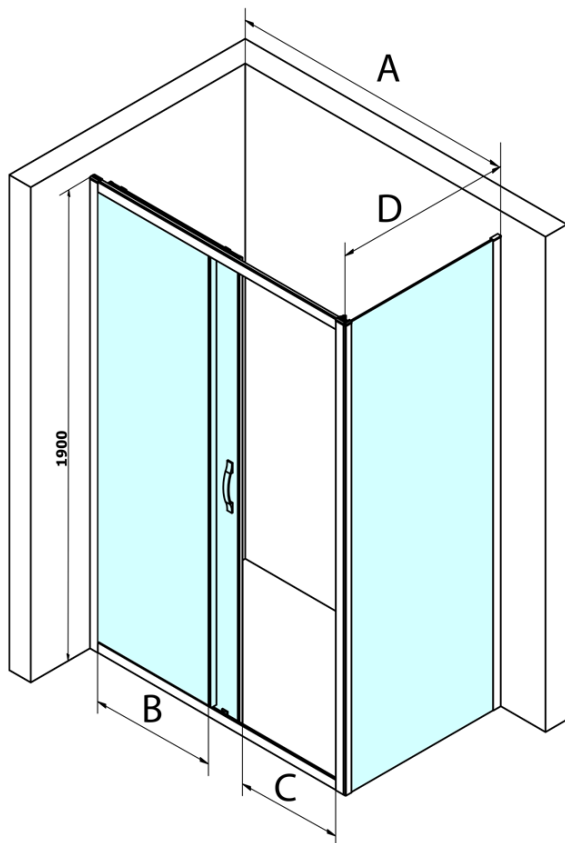

SIGMA SIMPLY kabina prysznicowa 1300x800mm, L/P, szkło czyste

Kod: GS1113GS3180

Podstawowe informacje

Marka: Gelco
Seria: SIGMA SIMPLY

Rozmiary

Szerokość: 1300 mm
Wysokość: 1900 mm
Głębokość: 800 mm

Właściwości

Kolor profilu: Chrom - Aluminium polerowane
Kształt: Kabiny prysznicowe prostokątne
Typ otwierania: Przesuwne
Kierunek otwierania: Uniwersalne
Szerokość wejścia: 535 mm
Rodzaj szkła: Szkło czyste
Wykończenie szkła: Coated glass
Grubość szkła: 6 mm
Właściwości: Z profilami
Waga / szt.: 74.0 kg
Opakowanie: 2 szt.
Gwarancja: 3 lata

**SIGMA SIMPLY kabina prysznicowa 1300x800mm, L/P,
szkło czyste**

Karta techniczna

MODEL	A	B	C
GS1110	980-1020	430	400
GS1111	1080-1120	480	435
GS1112	1180-1220	530	485
GS1113	1280-1320	580	535
GS1114	1380-1420	630	585
GS4210	980-1020	430	400
GS4211	1080-1120	480	435
GS4212	1180-1220	530	485
GS4213	1280-1320	580	535
GS4214	1380-1420	630	585