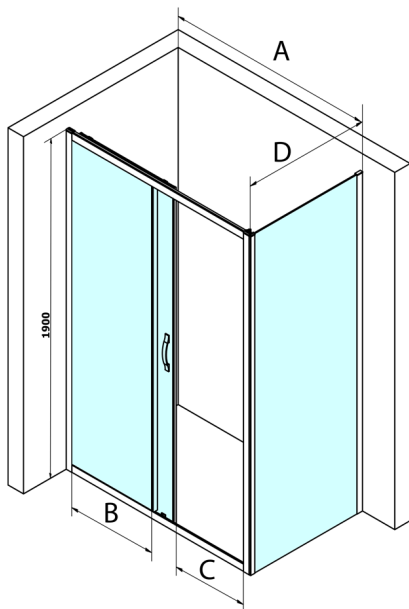

SIGMA SIMPLY kabina prysznicowa 1300x800mm, L/P, szkło czyste

Kod: GS1113GS3180

Rozmiary

Szerokość: 1300 mm
 Wysokość: 1900 mm
 Głębokość: 800 mm

Właściwości

Gwarancja: 3 lata

Karta techniczna

MODEL	A	B	C
GS1110	980-1020	430	400
GS1111	1080-1120	480	435
GS1112	1180-1220	530	485
GS1113	1280-1320	580	535
GS1114	1380-1420	630	585
GS4210	980-1020	430	400
GS4211	1080-1120	480	435
GS4212	1180-1220	530	485
GS4213	1280-1320	580	535
GS4214	1380-1420	630	585

MODEL	D
GS3170	680-700
GS3175	730-750
GS3180	780-800
GS3190	880-900
GS3110	980-1000
GS4370	680-700
GS4375	730-750
GS4380	780-800
GS4390	880-900
GS4310	980-1000