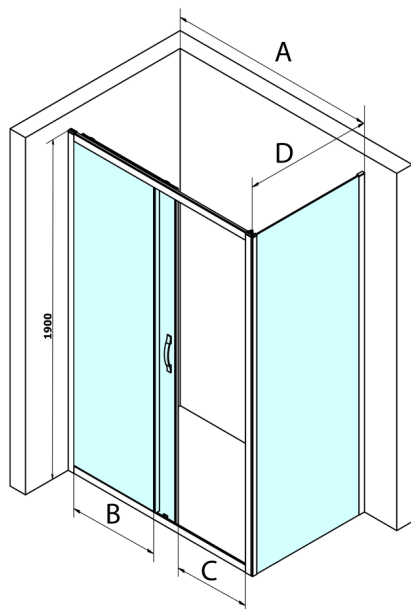

SIGMA SIMPLY kabina prysznicowa 1300x750mm, L/P, szkło czyste

Kod: GS1113GS3175

Rozmiary

Szerokość: 1300 mm
Wysokość: 1900 mm
Głębokość: 750 mm

Właściwości

Gwarancja: 3 lata

Karta techniczna

MODEL	A	B	C
GS1110	980-1020	430	400
GS1111	1080-1120	480	435
GS1112	1180-1220	530	485
GS1113	1280-1320	580	535
GS1114	1380-1420	630	585
GS4210	980-1020	430	400
GS4211	1080-1120	480	435
GS4212	1180-1220	530	485
GS4213	1280-1320	580	535
GS4214	1380-1420	630	585

MODEL	D
GS3170	680-700
GS3175	730-750
GS3180	780-800
GS3190	880-900
GS3110	980-1000
GS4370	680-700
GS4375	730-750
GS4380	780-800
GS4390	880-900
GS4310	980-1000