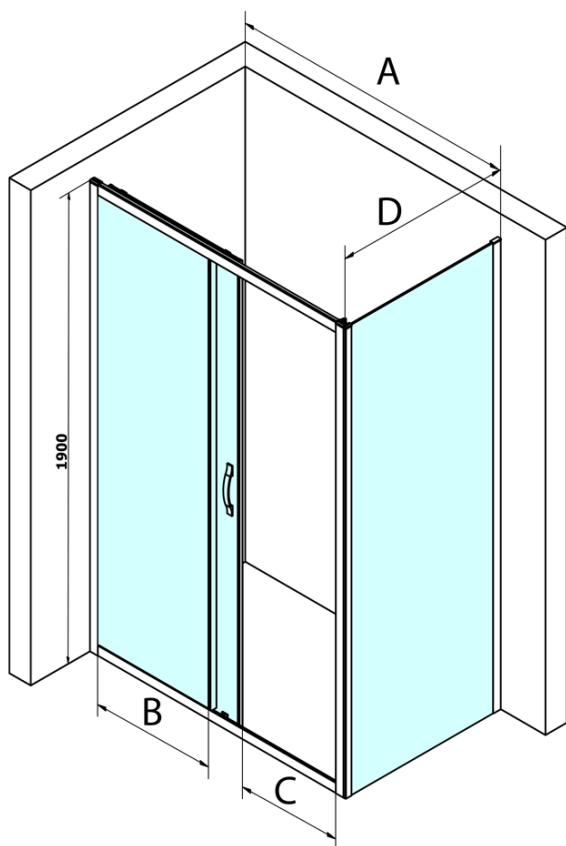

SIGMA SIMPLY kabina prysznicowa 1300x700mm, L/P, szkło czyste

Kod: GS1113GS3170

Podstawowe informacje

Marka: Gelco
Seria: SIGMA SIMPLY

Rozmiary

Szerokość: 1300 mm
Wysokość: 1900 mm
Głębokość: 700 mm

Właściwości

Kolor profilu: Chrom - Aluminium polerowane
Kształt: Kabiny prysznicowe prostokątne
Typ otwierania: Przesuwne
Kierunek otwierania: Uniwersalne
Szerokość wejścia: 535 mm
Rodzaj szkła: Szkło czyste
Wykończenie szkła: Coated glass
Grubość szkła: 6 mm
Właściwości: Z profilami
Waga / szt.: 71.0 kg
Opakowanie: 2 szt.
Gwarancja: 3 lata

**SIGMA SIMPLY kabina prysznicowa 1300x700mm, L/P,
szkło czyste**

Karta techniczna

MODEL	A	B	C
GS1110	980-1020	430	400
GS1111	1080-1120	480	435
GS1112	1180-1220	530	485
GS1113	1280-1320	580	535
GS1114	1380-1420	630	585
GS4210	980-1020	430	400
GS4211	1080-1120	480	435
GS4212	1180-1220	530	485
GS4213	1280-1320	580	535
GS4214	1380-1420	630	585