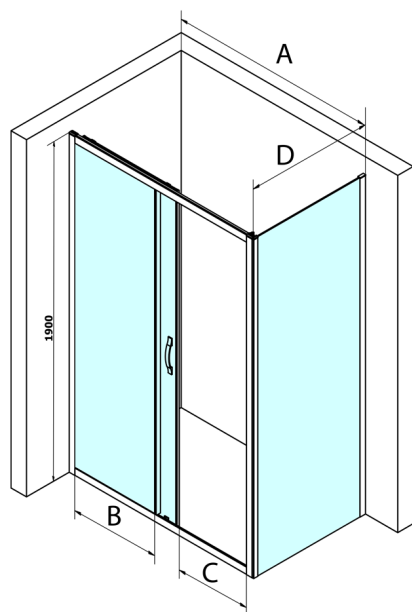

Karta techniczna