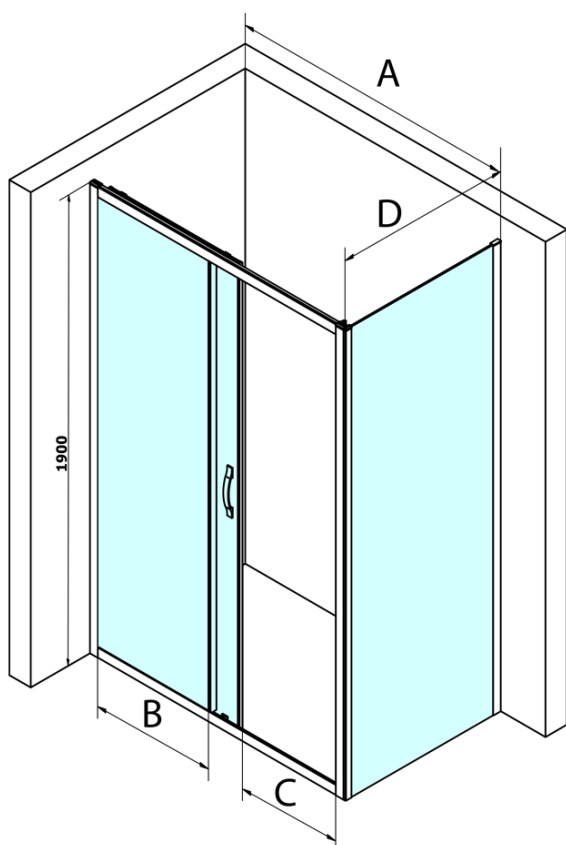

Karta techniczna