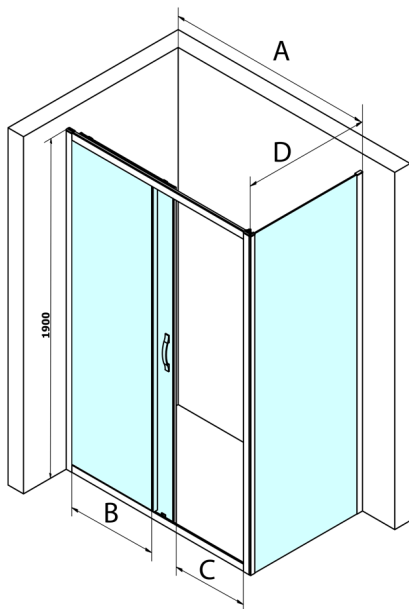

Karta techniczna