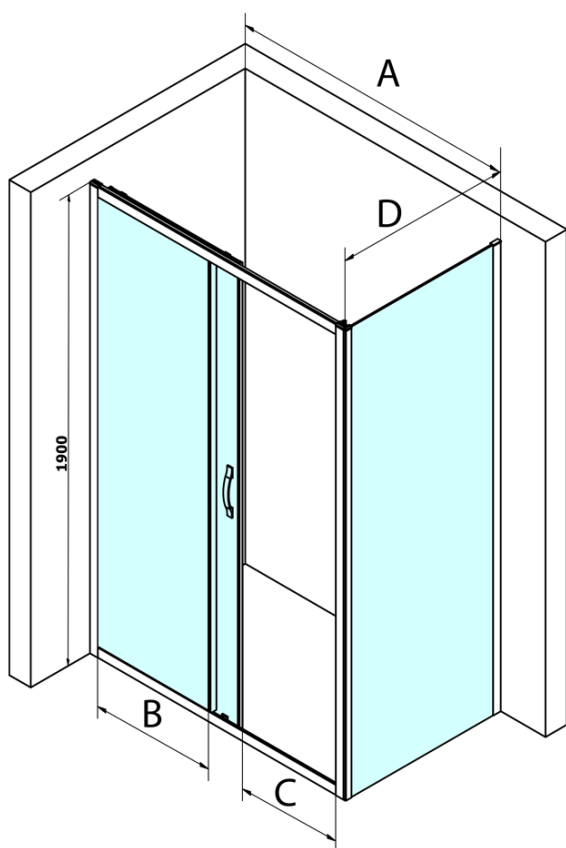

Karta techniczna