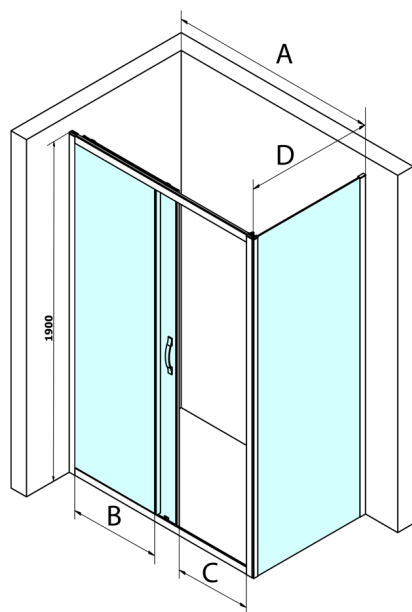

SIGMA SIMPLY kabina prysznicowa 1200x900mm, L/P, szkło czyste

Kod: GS1112GS3190

Rozmiary

Szerokość: 1200 mm

Wysokość: 1900 mm

Głębokość: 900 mm

Właściwości

Gwarancja: 3 lata

Karta techniczna

MODEL	A	B	C
GS1110	980-1020	430	400
GS1111	1080-1120	480	435
GS1112	1180-1220	530	485
GS1113	1280-1320	580	535
GS1114	1380-1420	630	585
GS4210	980-1020	430	400
GS4211	1080-1120	480	435
GS4212	1180-1220	530	485
GS4213	1280-1320	580	535
GS4214	1380-1420	630	585