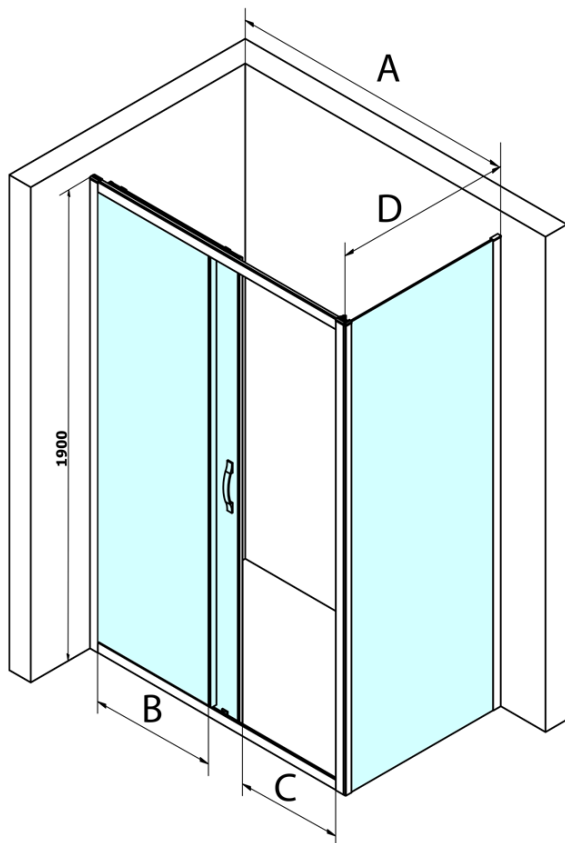

SIGMA SIMPLY kabina prysznicowa 1200x750mm, L/P, szkło czyste

Kod: GS1112GS3175

Podstawowe informacje

Marka: Gelco
Seria: SIGMA SIMPLY

Rozmiary

Szerokość: 1200 mm
Wysokość: 1900 mm
Głębokość: 750 mm

Właściwości

Kolor profilu: Chrom - Aluminium polerowane
Kształt: Kabiny prysznicowe prostokątne
Typ otwierania: Przesuwne
Kierunek otwierania: Uniwersalne
Szerokość wejścia: 485 mm
Rodzaj szkła: Szkło czyste
Wykończenie szkła: Coated glass
Grubość szkła: 6 mm
Właściwości: Z profilami
Waga / szt.: 67.5 kg
Opakowanie: 2 szt.
Gwarancja: 3 lata

**SIGMA SIMPLY kabina prysznicowa 1200x750mm, L/P,
szkło czyste**

Karta techniczna

MODEL	A	B	C
GS1110	980-1020	430	400
GS1111	1080-1120	480	435
GS1112	1180-1220	530	485
GS1113	1280-1320	580	535
GS1114	1380-1420	630	585
GS4210	980-1020	430	400
GS4211	1080-1120	480	435
GS4212	1180-1220	530	485
GS4213	1280-1320	580	535
GS4214	1380-1420	630	585