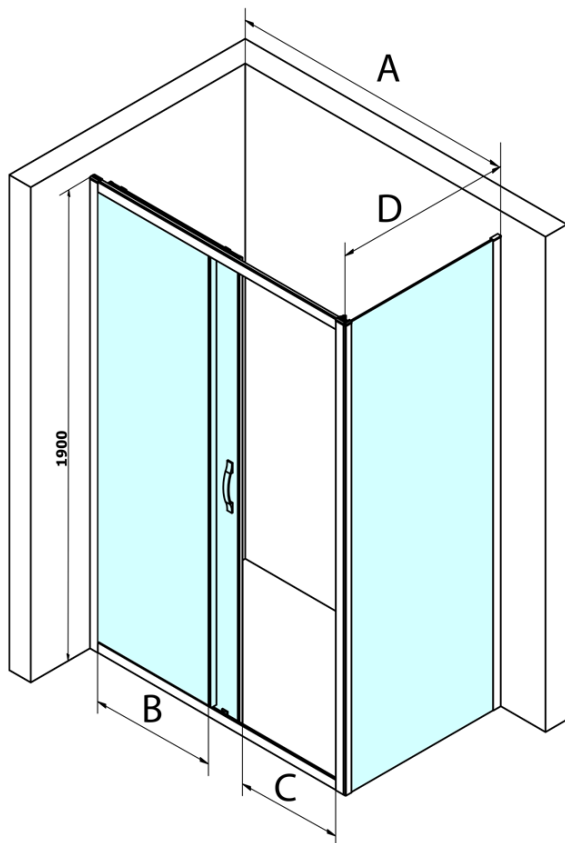

SIGMA SIMPLY kabina prysznicowa 1100x1000mm, L/P, szkło czyste

Kod: GS1111GS3110

Podstawowe informacje

Marka: Gelco
Seria: SIGMA SIMPLY

Rozmiary

Szerokość: 1100 mm
Wysokość: 1900 mm
Głębokość: 1000 mm

Właściwości

Kolor profilu: Chrom - Aluminium polerowane
Kształt: Kabiny prysznicowe prostokątne
Typ otwierania: Przesuwne
Kierunek otwierania: Uniwersalne
Szerokość wejścia: 435 mm
Rodzaj szkła: Szkło czyste
Wykończenie szkła: Coated glass
Grubość szkła: 6 mm
Właściwości: Z profilami
Waga / szt.: 75.0 kg
Opakowanie: 2 szt.
Gwarancja: 3 lata

**SIGMA SIMPLY kabina prysznicowa 1100x1000mm, L/P,
szkło czyste**

Karta techniczna

MODEL	A	B	C
GS1110	980-1020	430	400
GS1111	1080-1120	480	435
GS1112	1180-1220	530	485
GS1113	1280-1320	580	535
GS1114	1380-1420	630	585
GS4210	980-1020	430	400
GS4211	1080-1120	480	435
GS4212	1180-1220	530	485
GS4213	1280-1320	580	535
GS4214	1380-1420	630	585