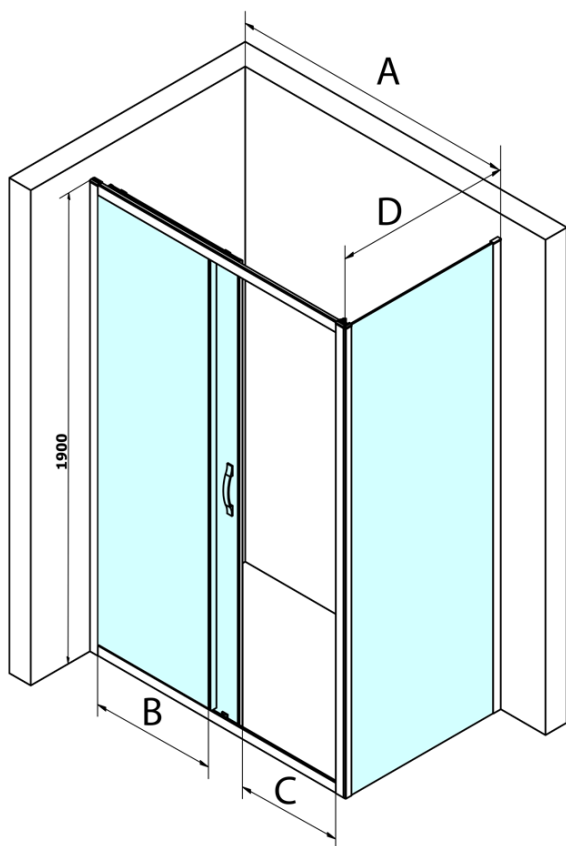

SIGMA SIMPLY kabina prysznicowa 1100x900mm, L/P, szkło czyste

Kod: GS1111GS3190

Podstawowe informacje

Marka: Gelco
Seria: SIGMA SIMPLY

Rozmiary

Szerokość: 1100 mm
Wysokość: 1900 mm
Głębokość: 900 mm

Właściwości

Kolor profilu: Chrom - Aluminium polerowane
Kształt: Kabiny prysznicowe prostokątne
Typ otwierania: Przesuwne
Kierunek otwierania: Uniwersalne
Szerokość wejścia: 435 mm
Rodzaj szkła: Szkło czyste
Wykończenie szkła: Coated glass
Grubość szkła: 6 mm
Właściwości: Z profilami
Waga / szt.: 71.0 kg
Opakowanie: 2 szt.
Gwarancja: 3 lata

**SIGMA SIMPLY kabina prysznicowa 1100x900mm, L/P,
szkło czyste**

Karta techniczna

MODEL	A	B	C
GS1110	980-1020	430	400
GS1111	1080-1120	480	435
GS1112	1180-1220	530	485
GS1113	1280-1320	580	535
GS1114	1380-1420	630	585
GS4210	980-1020	430	400
GS4211	1080-1120	480	435
GS4212	1180-1220	530	485
GS4213	1280-1320	580	535
GS4214	1380-1420	630	585