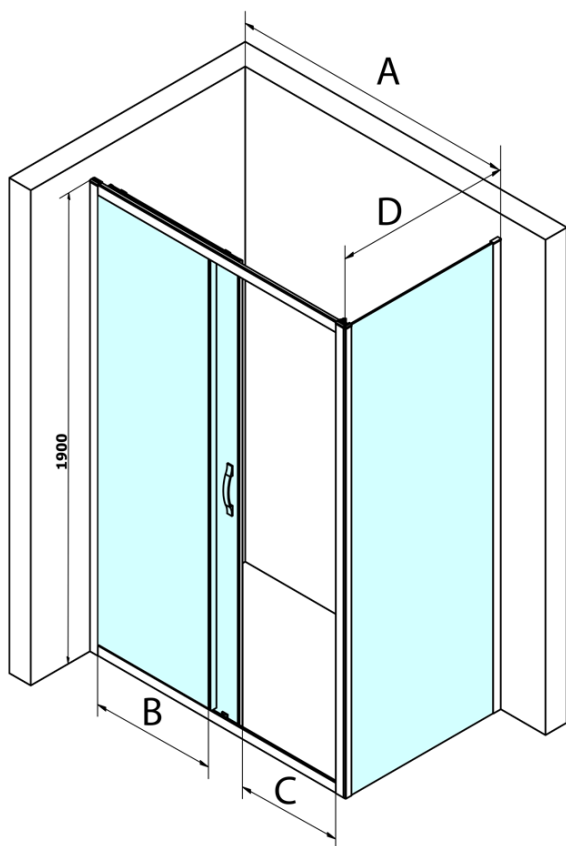

SIGMA SIMPLY kabina prysznicowa 1100x900mm, L/P, szkło czyste

Kod: GS1111GS3190

Podstawowe informacje

Marka: Gelco
Seria: SIGMA SIMPLY

Rozmiary

Szerokość: 1100 mm
Wysokość: 1900 mm
Głębokość: 900 mm

Właściwości

Kolor profilu: Chrom - Aluminium polerowane
Kształt: Kabiny prysznicowe prostokątne
Typ otwierania: Przesuwne
Kierunek otwierania: Uniwersalne
Szerokość wejścia: 435 mm
Rodzaj szkła: Szkło czyste
Wykończenie szkła: Coated glass
Grubość szkła: 6 mm
Właściwości: Z profilami
Waga / szt.: 71.0 kg
Opakowanie: 2 szt.
Gwarancja: 3 lata

Części zamienne

SIGMA Rolki górne (Kod: SIGMA/UP)

**SIGMA SIMPLY kabina prysznicowa 1100x900mm, L/P,
szkło czyste**

Karta techniczna

MODEL	A	B	C
GS1110	980-1020	430	400
GS1111	1080-1120	480	435
GS1112	1180-1220	530	485
GS1113	1280-1320	580	535
GS1114	1380-1420	630	585
GS4210	980-1020	430	400
GS4211	1080-1120	480	435
GS4212	1180-1220	530	485
GS4213	1280-1320	580	535
GS4214	1380-1420	630	585