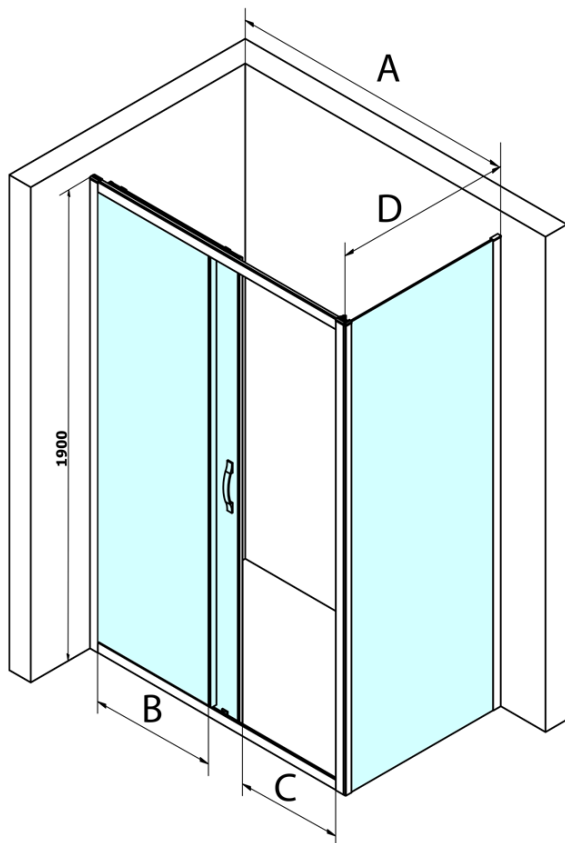

# SIGMA SIMPLY kabina prysznicowa 1100x800mm, L/P, szkło czyste

Kod: GS1111GS3180

## Rozmiary

Szerokość: 1100 mm  
Wysokość: 1900 mm  
Głębokość: 800 mm

## Właściwości

Kolor profilu: Chrom - Aluminium polerowane  
Kształt: Kabiny prysznicowe prostokątne  
Typ otwierania: Przesuwne  
Kierunek otwierania: Uniwersalne  
Szerokość wejścia: 435 mm  
Rodzaj szkła: Szkło czyste  
Wykończenie szkła: Coated glass  
Grubość szkła: 6 mm  
Właściwości: Z profilami  
Waga / szt.: 68.0 kg  
Opakowanie: 2 szt.  
Gwarancja: 3 lata

**SIGMA SIMPLY kabina prysznicowa 1100x800mm, L/P,  
szkło czyste**

**Karta techniczna**

MODEL	A	B	C
GS1110	980-1020	430	400
GS1111	1080-1120	480	435
GS1112	1180-1220	530	485
GS1113	1280-1320	580	535
GS1114	1380-1420	630	585
GS4210	980-1020	430	400
GS4211	1080-1120	480	435
GS4212	1180-1220	530	485
GS4213	1280-1320	580	535
GS4214	1380-1420	630	585