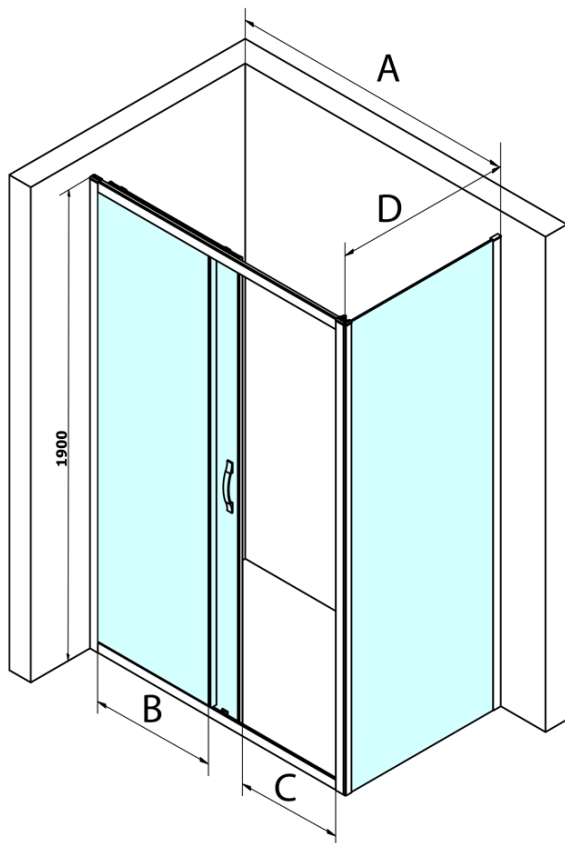

SIGMA SIMPLY kabina prysznicowa 1100x800mm, L/P, szkło czyste

Kod: GS1111GS3180

Podstawowe informacje

Marka: Gelco
Seria: SIGMA SIMPLY

Rozmiary

Szerokość: 1100 mm
Wysokość: 1900 mm
Głębokość: 800 mm

Właściwości

Kolor profilu: Chrom - Aluminium polerowane
Kształt: Kabiny prysznicowe prostokątne
Typ otwierania: Przesuwne
Kierunek otwierania: Uniwersalne
Szerokość wejścia: 435 mm
Rodzaj szkła: Szkło czyste
Wykończenie szkła: Coated glass
Grubość szkła: 6 mm
Właściwości: Z profilami
Waga / szt.: 68.0 kg
Opakowanie: 2 szt.
Gwarancja: 3 lata

**SIGMA SIMPLY kabina prysznicowa 1100x800mm, L/P,
szkło czyste**

Karta techniczna

| MODEL | A | B | C |
|--------|-----------|-----|-----|
| GS1110 | 980-1020 | 430 | 400 |
| GS1111 | 1080-1120 | 480 | 435 |
| GS1112 | 1180-1220 | 530 | 485 |
| GS1113 | 1280-1320 | 580 | 535 |
| GS1114 | 1380-1420 | 630 | 585 |
| GS4210 | 980-1020 | 430 | 400 |
| GS4211 | 1080-1120 | 480 | 435 |
| GS4212 | 1180-1220 | 530 | 485 |
| GS4213 | 1280-1320 | 580 | 535 |
| GS4214 | 1380-1420 | 630 | 585 |