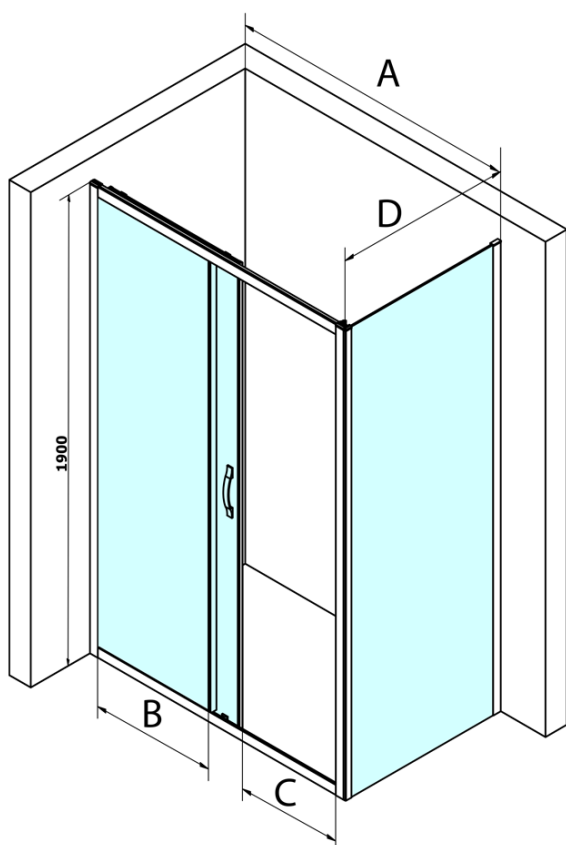

SIGMA SIMPLY kabina prysznicowa 1100x750mm, L/P, szkło czyste

Kod: GS1111GS3175

Podstawowe informacje

Marka: Gelco
Seria: SIGMA SIMPLY

Rozmiary

Szerokość: 1100 mm
Wysokość: 1900 mm
Głębokość: 750 mm

Właściwości

Kolor profilu: Chrom - Aluminium polerowane
Kształt: Kabiny prysznicowe prostokątne
Typ otwierania: Przesuwne
Kierunek otwierania: Uniwersalne
Szerokość wejścia: 435 mm
Rodzaj szkła: Szkło czyste
Wykończenie szkła: Coated glass
Grubość szkła: 6 mm
Właściwości: Z profilami
Waga / szt.: 66.5 kg
Opakowanie: 2 szt.
Gwarancja: 3 lata

**SIGMA SIMPLY kabina prysznicowa 1100x750mm, L/P,
szkło czyste**

Karta techniczna

MODEL	A	B	C
GS1110	980-1020	430	400
GS1111	1080-1120	480	435
GS1112	1180-1220	530	485
GS1113	1280-1320	580	535
GS1114	1380-1420	630	585
GS4210	980-1020	430	400
GS4211	1080-1120	480	435
GS4212	1180-1220	530	485
GS4213	1280-1320	580	535
GS4214	1380-1420	630	585