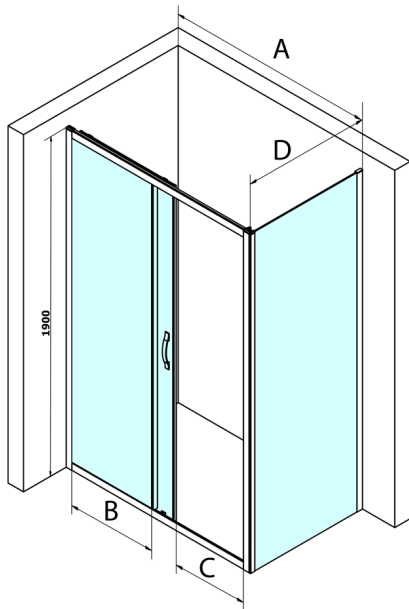

SIGMA SIMPLY kabina prysznicowa 1100x700mm, L/P, szkło czyste

Kod: GS1111GS3170

Rozmiary

Szerokość: 1100 mm
 Wysokość: 1900 mm
 Głębokość: 700 mm

Właściwości

Gwarancja: 3 lata

Karta techniczna

MODEL	A	B	C
GS1110	980-1020	430	400
GS1111	1080-1120	480	435
GS1112	1180-1220	530	485
GS1113	1280-1320	580	535
GS1114	1380-1420	630	585
GS4210	980-1020	430	400
GS4211	1080-1120	480	435
GS4212	1180-1220	530	485
GS4213	1280-1320	580	535
GS4214	1380-1420	630	585

MODEL	D
GS3170	680-700
GS3175	730-750
GS3180	780-800
GS3190	880-900
GS3110	980-1000
GS4370	680-700
GS4375	730-750
GS4380	780-800
GS4390	880-900
GS4310	980-1000