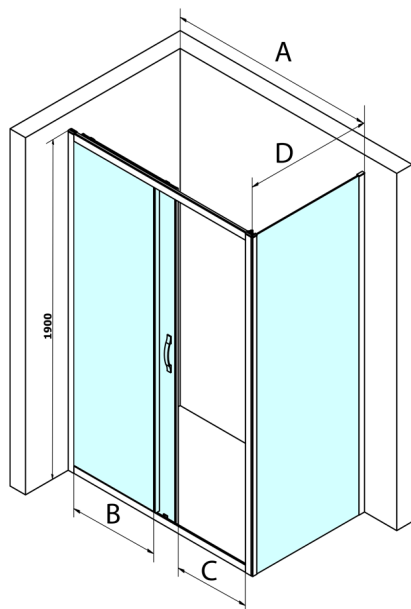

SIGMA SIMPLY kabina prysznicowa 1000x900mm, L/P, szkło czyste

Kod: GS1110GS3190

Rozmiary

Szerokość: 1000 mm

Wysokość: 1900 mm

Głębokość: 900 mm

Właściwości

Gwarancja: 3 lata

Karta techniczna

MODEL	A	B	C
GS1110	980-1020	430	400
GS1111	1080-1120	480	435
GS1112	1180-1220	530	485
GS1113	1280-1320	580	535
GS1114	1380-1420	630	585
GS4210	980-1020	430	400
GS4211	1080-1120	480	435
GS4212	1180-1220	530	485
GS4213	1280-1320	580	535
GS4214	1380-1420	630	585