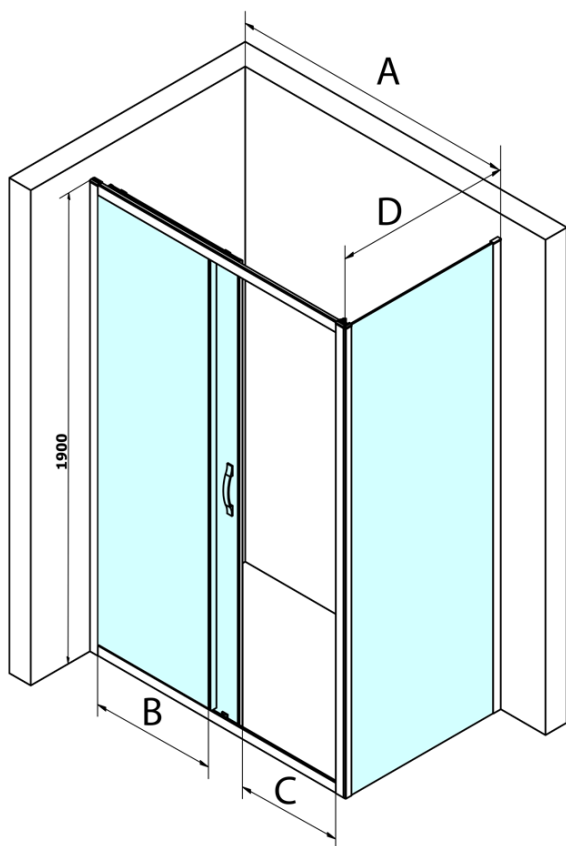

SIGMA SIMPLY kabina prysznicowa 1000x800mm, L/P, szkło czyste

Kod: GS1110GS3180

Podstawowe informacje

Marka: Gelco
Seria: SIGMA SIMPLY

Rozmiary

Szerokość: 1000 mm
Wysokość: 1900 mm
Głębokość: 800 mm

Właściwości

Kolor profilu: Chrom - Aluminium polerowane
Kształt: Kabiny prysznicowe prostokątne
Typ otwierania: Przesuwne
Kierunek otwierania: Uniwersalne
Szerokość wejścia: 400 mm
Rodzaj szkła: Szkło czyste
Wykończenie szkła: Coated glass
Grubość szkła: 6 mm
Właściwości: Z profilami
Waga / szt.: 65.0 kg
Opakowanie: 2 szt.
Gwarancja: 3 lata

**SIGMA SIMPLY kabina prysznicowa 1000x800mm, L/P,
szkło czyste**

Karta techniczna

MODEL	A	B	C
GS1110	980-1020	430	400
GS1111	1080-1120	480	435
GS1112	1180-1220	530	485
GS1113	1280-1320	580	535
GS1114	1380-1420	630	585
GS4210	980-1020	430	400
GS4211	1080-1120	480	435
GS4212	1180-1220	530	485
GS4213	1280-1320	580	535
GS4214	1380-1420	630	585