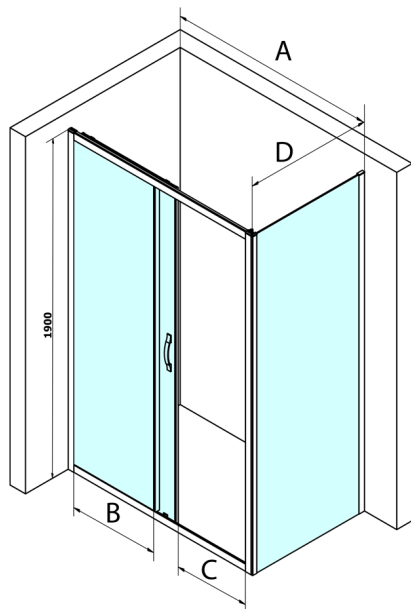

SIGMA SIMPLY kabina prysznicowa 1000x800mm, L/P, szkło czyste

Kod: GS1110GS3180

Rozmiary

Szerokość: 1000 mm

Wysokość: 1900 mm

Głębokość: 800 mm

Właściwości

Gwarancja: 3 lata

Karta techniczna

MODEL	A	B	C
GS1110	980-1020	430	400
GS1111	1080-1120	480	435
GS1112	1180-1220	530	485
GS1113	1280-1320	580	535
GS1114	1380-1420	630	585
GS4210	980-1020	430	400
GS4211	1080-1120	480	435
GS4212	1180-1220	530	485
GS4213	1280-1320	580	535
GS4214	1380-1420	630	585