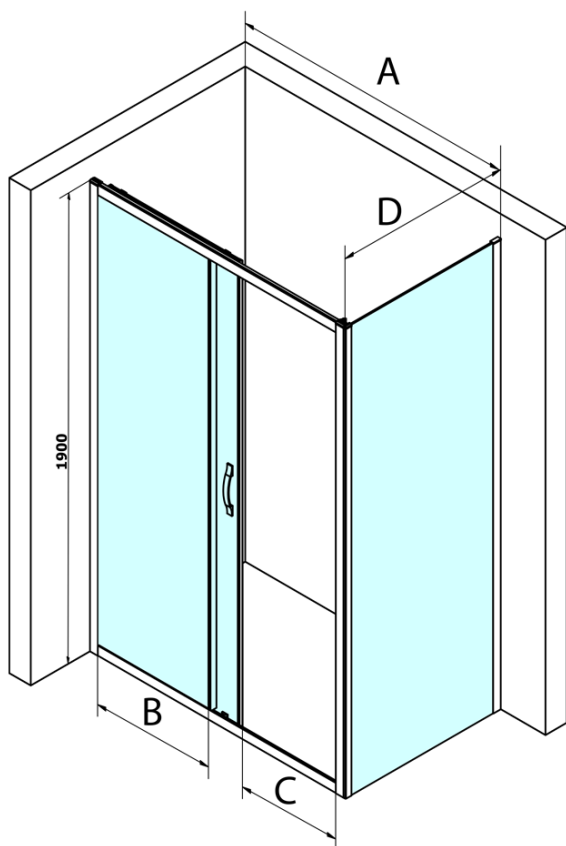

SIGMA SIMPLY kabina prysznicowa 1000x750mm, L/P, szkło czyste

Kod: GS1110GS3175

Podstawowe informacje

Marka: Gelco
Seria: SIGMA SIMPLY

Rozmiary

Szerokość: 1000 mm
Wysokość: 1900 mm
Głębokość: 750 mm

Właściwości

Kolor profilu: Chrom - Aluminium polerowane
Kształt: Kabiny prysznicowe prostokątne
Typ otwierania: Przesuwne
Kierunek otwierania: Uniwersalne
Szerokość wejścia: 400 mm
Rodzaj szkła: Szkło czyste
Wykończenie szkła: Coated glass
Grubość szkła: 6 mm
Właściwości: Z profilami
Waga / szt.: 63.5 kg
Opakowanie: 2 szt.
Gwarancja: 3 lata

**SIGMA SIMPLY kabina prysznicowa 1000x750mm, L/P,
szkło czyste**

Karta techniczna

MODEL	A	B	C
GS1110	980-1020	430	400
GS1111	1080-1120	480	435
GS1112	1180-1220	530	485
GS1113	1280-1320	580	535
GS1114	1380-1420	630	585
GS4210	980-1020	430	400
GS4211	1080-1120	480	435
GS4212	1180-1220	530	485
GS4213	1280-1320	580	535
GS4214	1380-1420	630	585