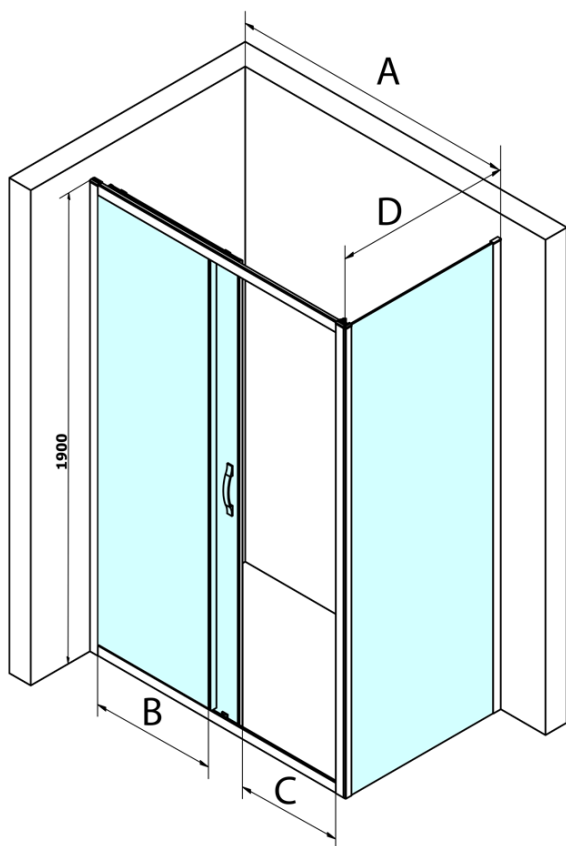

# SIGMA SIMPLY kabina prysznicowa 1000x750mm, L/P, szkło czyste

Kod: GS1110GS3175

## Rozmiary

Szerokość: 1000 mm  
Wysokość: 1900 mm  
Głębokość: 750 mm

## Właściwości

Kolor profilu: Chrom - Aluminium polerowane  
Kształt: Kabiny prysznicowe prostokątne  
Typ otwierania: Przesuwne  
Kierunek otwierania: Uniwersalne  
Szerokość wejścia: 400 mm  
Rodzaj szkła: Szkło czyste  
Wykończenie szkła: Coated glass  
Grubość szkła: 6 mm  
Właściwości: Z profilami  
Waga / szt.: 63.5 kg  
Opakowanie: 2 szt.  
Gwarancja: 3 lata

**SIGMA SIMPLY kabina prysznicowa 1000x750mm, L/P,  
szkło czyste**

**Karta techniczna**

MODEL	A	B	C
GS1110	980-1020	430	400
GS1111	1080-1120	480	435
GS1112	1180-1220	530	485
GS1113	1280-1320	580	535
GS1114	1380-1420	630	585
GS4210	980-1020	430	400
GS4211	1080-1120	480	435
GS4212	1180-1220	530	485
GS4213	1280-1320	580	535
GS4214	1380-1420	630	585