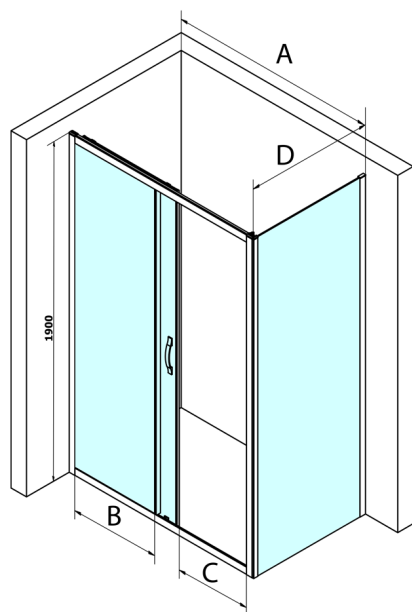

SIGMA SIMPLY kabina prysznicowa 1000x750mm, L/P, szkło czyste

Kod: GS1110GS3175

Rozmiary

Szerokość: 1000 mm

Wysokość: 1900 mm

Głębokość: 750 mm

Właściwości

Gwarancja: 3 lata

Karta techniczna

MODEL	A	B	C
GS1110	980-1020	430	400
GS1111	1080-1120	480	435
GS1112	1180-1220	530	485
GS1113	1280-1320	580	535
GS1114	1380-1420	630	585
GS4210	980-1020	430	400
GS4211	1080-1120	480	435
GS4212	1180-1220	530	485
GS4213	1280-1320	580	535
GS4214	1380-1420	630	585