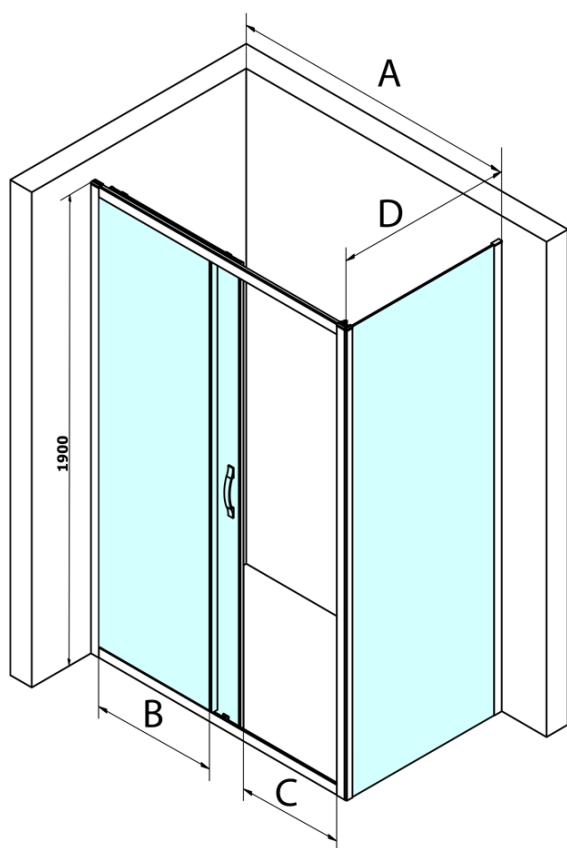

# SIGMA SIMPLY kabina prysznicowa 1000x700mm, L/P, szkło czyste

Kod: GS1110GS3170

## Rozmiary

Szerokość: 1000 mm  
Wysokość: 1900 mm  
Głębokość: 700 mm

## Właściwości

Kolor profilu: Chrom - Aluminium polerowane  
Kształt: Kabiny prysznicowe prostokątne  
Typ otwierania: Przesuwne  
Kierunek otwierania: Uniwersalne  
Szerokość wejścia: 400 mm  
Rodzaj szkła: Szkło czyste  
Wykończenie szkła: Coated glass  
Grubość szkła: 6 mm  
Właściwości: Z profilami  
Waga / szt.: 62.0 kg  
Opakowanie: 2 szt.  
Gwarancja: 3 lata

**SIGMA SIMPLY kabina prysznicowa 1000x700mm, L/P,  
szkło czyste**

**Karta techniczna**

MODEL	A	B	C
GS1110	980-1020	430	400
GS1111	1080-1120	480	435
GS1112	1180-1220	530	485
GS1113	1280-1320	580	535
GS1114	1380-1420	630	585
GS4210	980-1020	430	400
GS4211	1080-1120	480	435
GS4212	1180-1220	530	485
GS4213	1280-1320	580	535
GS4214	1380-1420	630	585